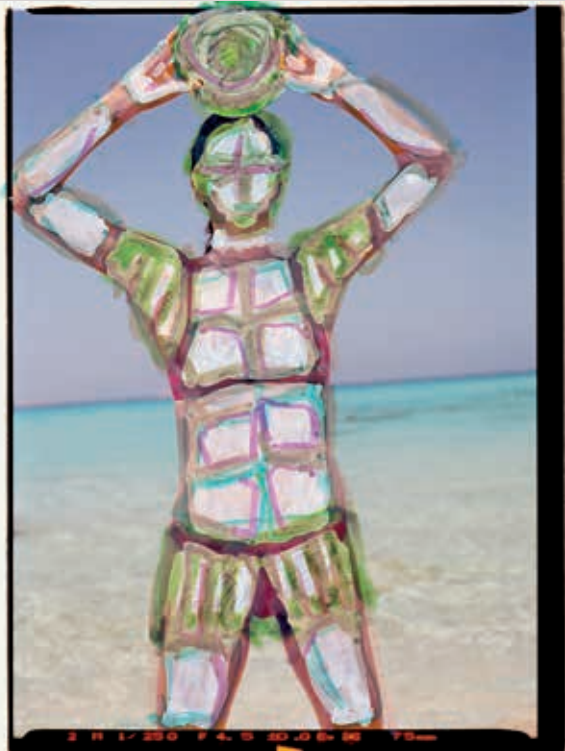

L U S T R A Z I I Z I V I L I S A Z I I

height: 180 cm / 5 ft 11 inch |
bust: 82 cm / 32 inch | wa-
ist: 60 cm / 24 inch | hips: 90
cm / 37 inch | shoe: 40 | eye:
brown/green | hair: dark brown

n a d j a

INHALTSÜBERSICHT

1.	der Leberforschung	5
2.	Größe und Gewicht	15
3.	Methoden der Leberuntersuchung	28
4.	Erkrankheiten	32
	Register	42
	Sachverzeichnis	52
		59
		60

Gold on
BAR

height: 192 cm / 6 ft 2 inch | chest: 97 cm / 38 inch | middle: 76 cm / 29 inch | hips: 94 cm / 37 inch | shoe: 44 | suit: 46 | eye: blue/grey | hair: brown

gerry

feline

height: 175 cm / 5 ft 9 inch | bust: 80 cm / 31 inch | waist: 60 cm / 24 inch | hips: 88 cm / 35 inch | shoe: 40 | eye: brown | hair: black

height: 176 cm / 5
ft 10 inch | bust:
80 cm / 31 inch |
waist: 62 cm / 25
inch | hips: 90 cm
/ 35 inch | shoe:
38/39 | eye: blue |
hair: blonde